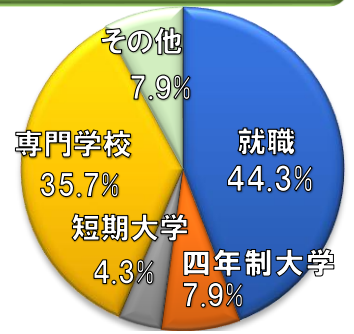

## 部活動\*文化部

科学部・吹奏楽部・演劇部・文芸部・食物部・コンピュータ部・美術部  
軽音楽部・インターアクトクラブ(赤十字)・食品科学研究部

## 部活動\*同好会

茶華道同好会

暁の特徴を  
知ろう!!

# 希望進路の実現＊過去3年間の主な実績

	令和2年度	令和元年度	平成30年度	
就職者数(割合)	62名 (44.3%)	75名 (50.0%)	69名 (49.6%)	
進学者数 (割合)	四年制大学	11名 (7.9%)	11名 (7.3%)	14名 (10.1%)
	短期大学	6名 (4.3%)	8名 (5.3%)	11名 (7.9%)
	専門学校	50名 (35.7%)	46名 (30.7%)	41名 (29.5%)
未定者数(割合)	11名 (7.9%)	10名 (6.7%)	4名 (2.9%)	
卒業生数	140名	150名	139名	